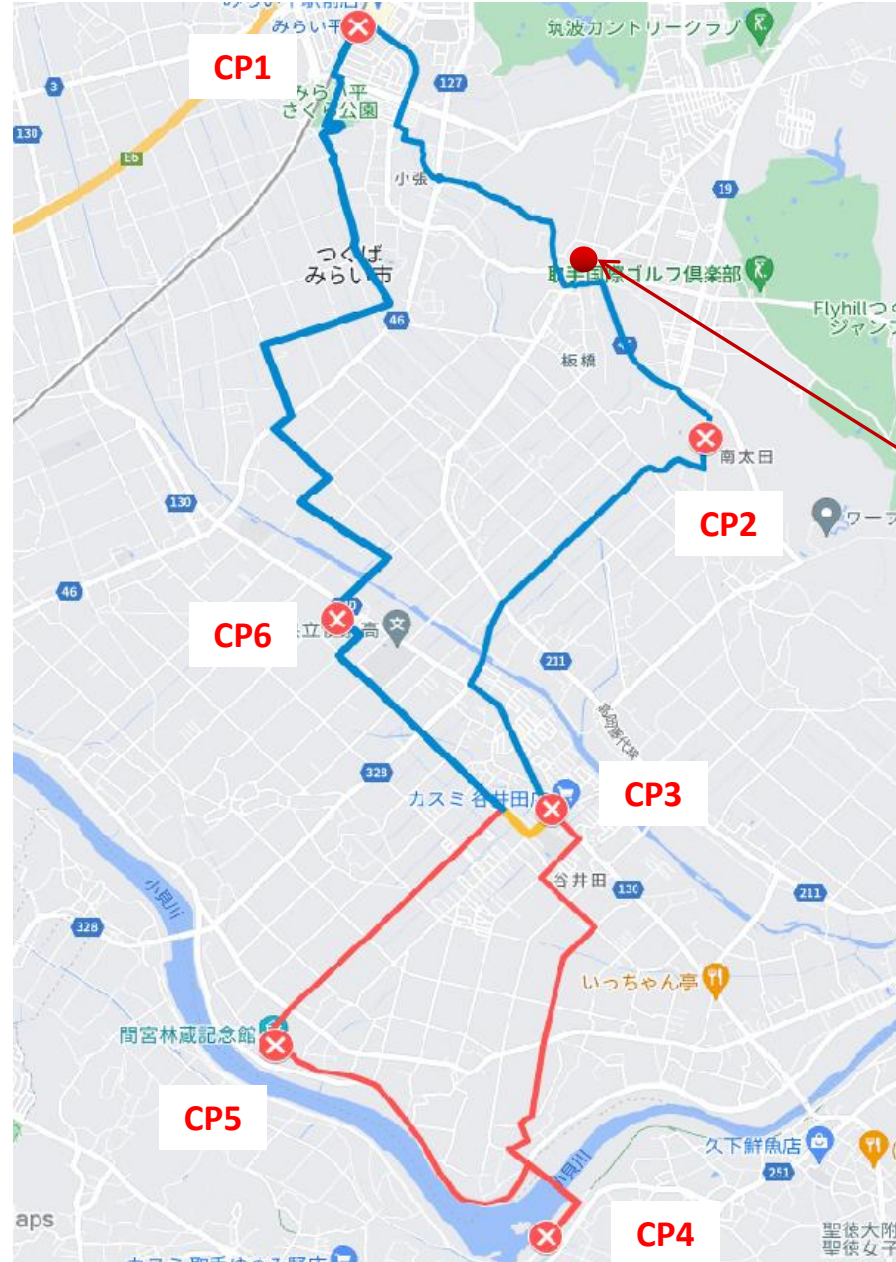

STTウォーク No. 42 みらい平 板橋不動院・岡堰コース 10km、16km、23km

撮影ポイント CP1
みらい平駅

撮影ポイント CP4
岡堰

撮影ポイント CP2
伊奈東中学校

撮影ポイント CP5
間宮林蔵記念館

撮影ポイント CP3
戦没者慰霊碑

撮影ポイント CP6
つくばみらい市役所

コース	距離	写真撮影ポイント
板橋不動院 (青線+黄線)	16km	1、2、3、6、1
岡堰 (赤線+黄線)	10km	3、4、5、3
板橋不動院・岡堰 (青線+赤線)	23km	1、2、4、5、6、1

板橋不動院

地図のダウンロード