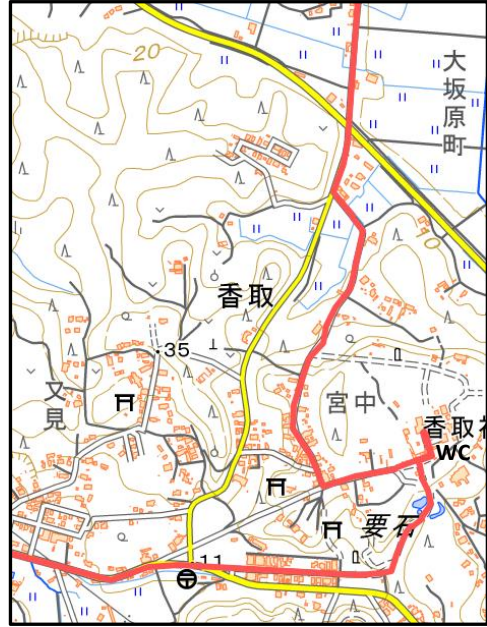

**電車時刻**

鹿嶋神宮 - 佐原	14:58	15:22
	16:35	16:56
	17:50	18:11
鹿嶋神宮 - 水戸	15:39	16:55
	16:22	17:51

地図QRコード

21 km参加者  
 息栖神社バス乗り場から小見川駅行バスに乗り  
 13時46分発

この区間 約5KM

神宮迄 約3KM 駅迄更に+1.5KM

香取神宮

息栖神社

息栖大橋

鹿島神宮