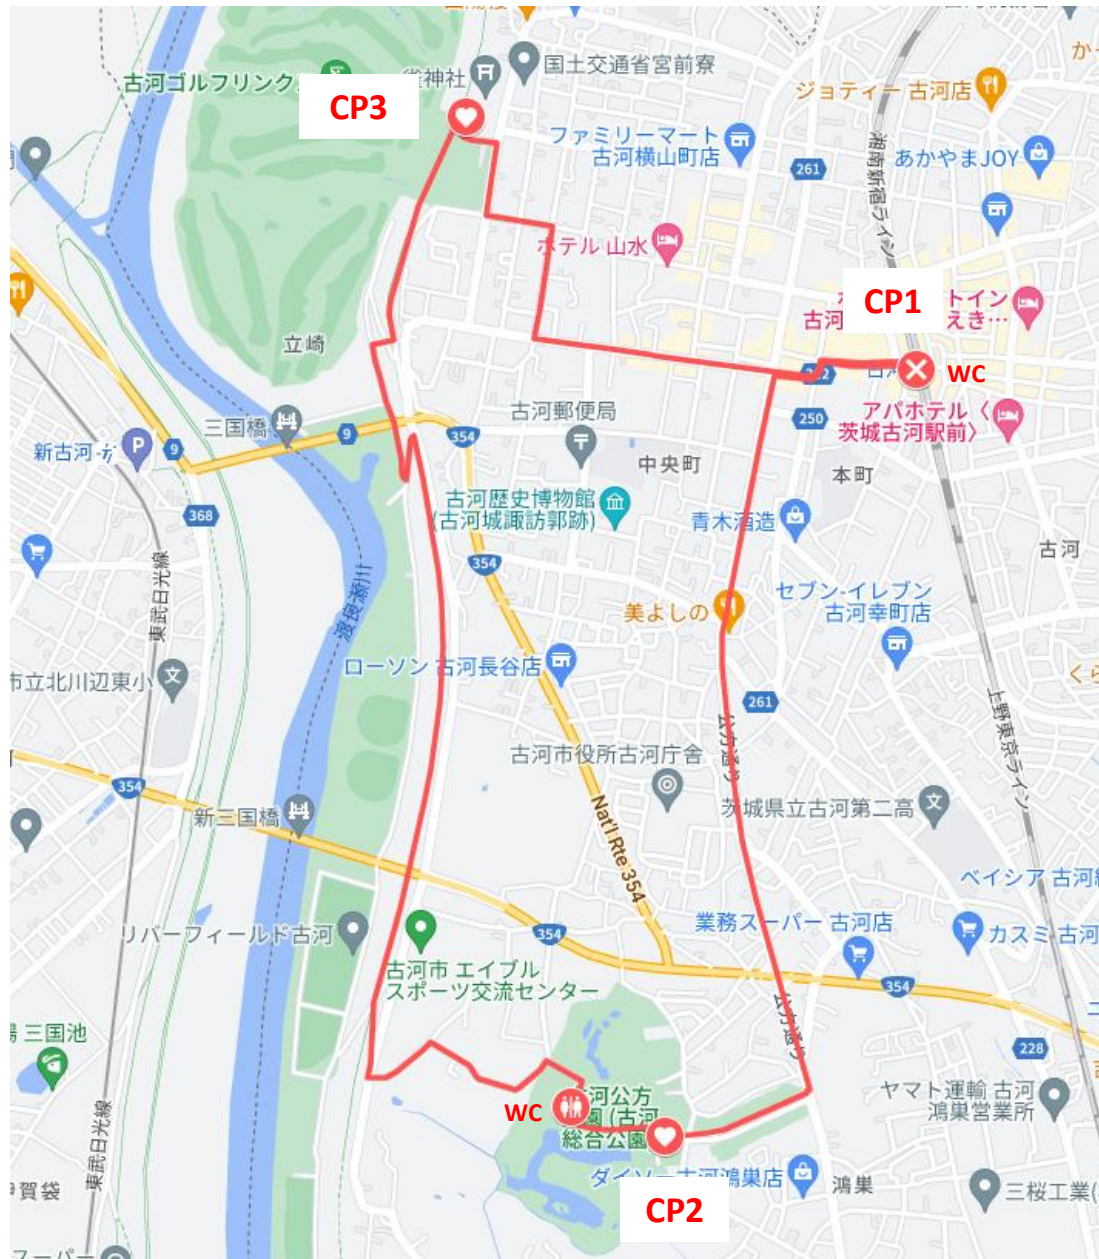

STTウォーク No. 39 古河 古河公方公園コース 10km

撮影ポイント CP3
万葉古河の歌碑

撮影ポイント CP2
古河公方公園入口

スタート地点
古河駅

写真撮影ポイント
1、2、3、1

撮影ポイント CP1
古河駅西口

地図のダウンロード