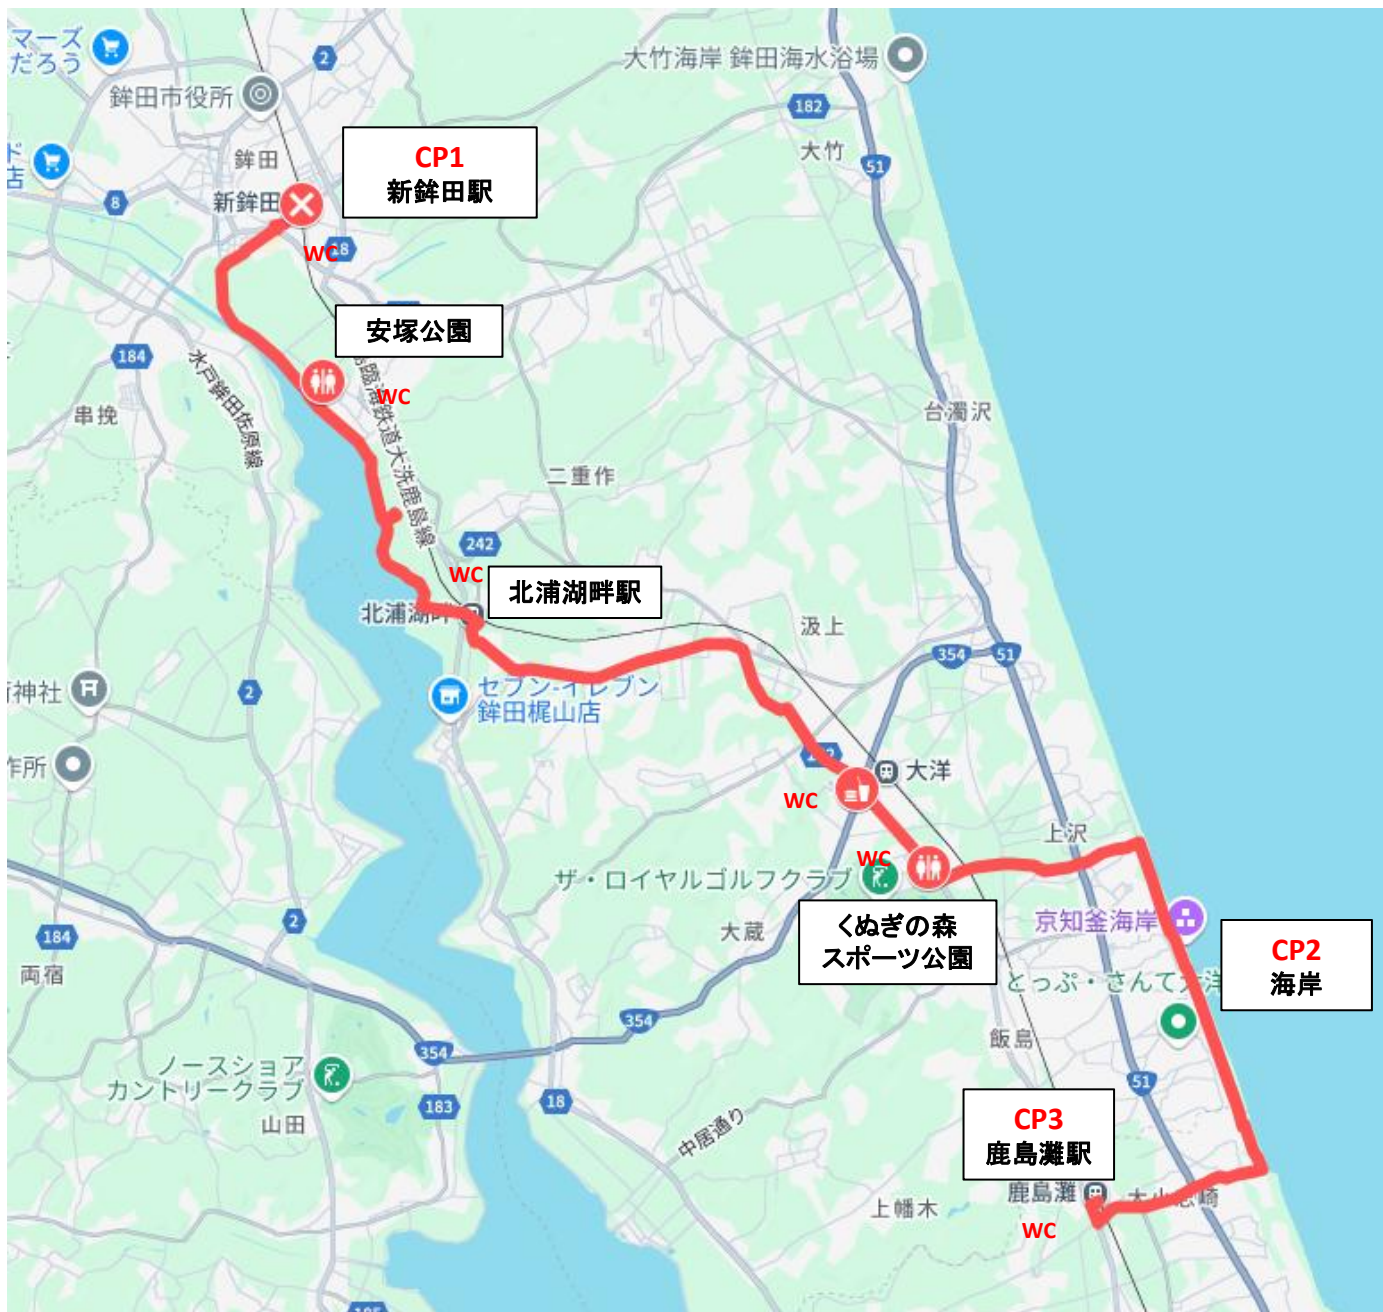

## STTW51-2 茨城県東海岸縦断その7 新鉾田～鹿島灘

コース	距離	写真撮影ポイント
新鉾田駅	19km	1、2、3
鹿島灘駅	19km	3、2、1