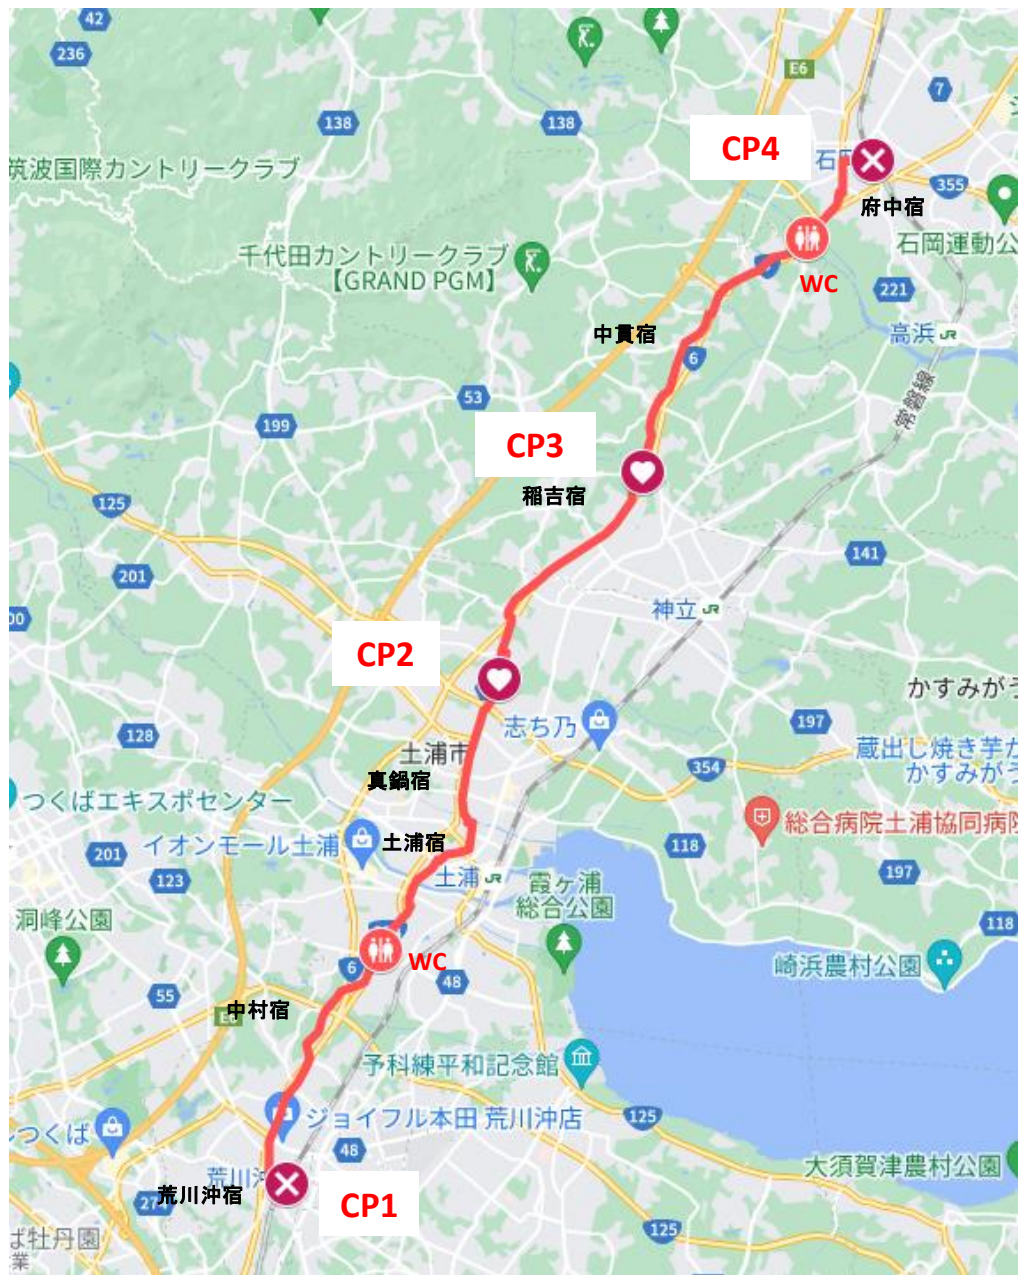

STTウォーク No. 33 荒川沖 水戸街道2(荒川沖～石岡)コース 25km

スタート地点 荒川沖駅 石岡駅	写真撮影ポイント 1、2、3、4 4、3、2、1
-----------------------	--------------------------------

撮影ポイント CP2
板谷の一里塚

撮影ポイント CP1
荒川沖駅西口

撮影ポイント CP4
石岡駅西口

撮影ポイント CP3
稲吉宿本陣

地図のダウンロード