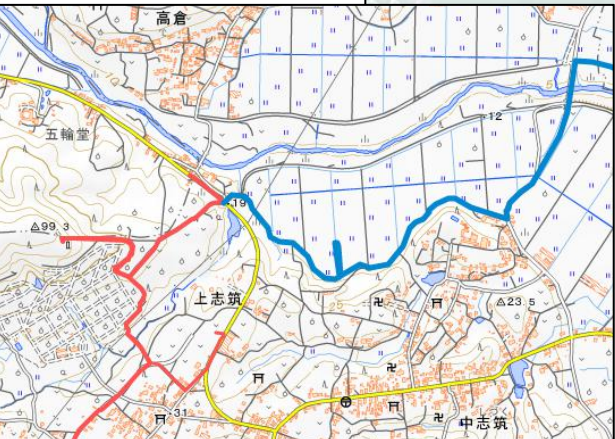

2022年6月特別例会 関東ふれあいの道茨城13（果樹の里のみち）

御野立所

恋瀬川サイクリング道

石岡駅

関東ふれあいの道茨城13
詳細はパンフレット参照

神立駅

地図QRコード