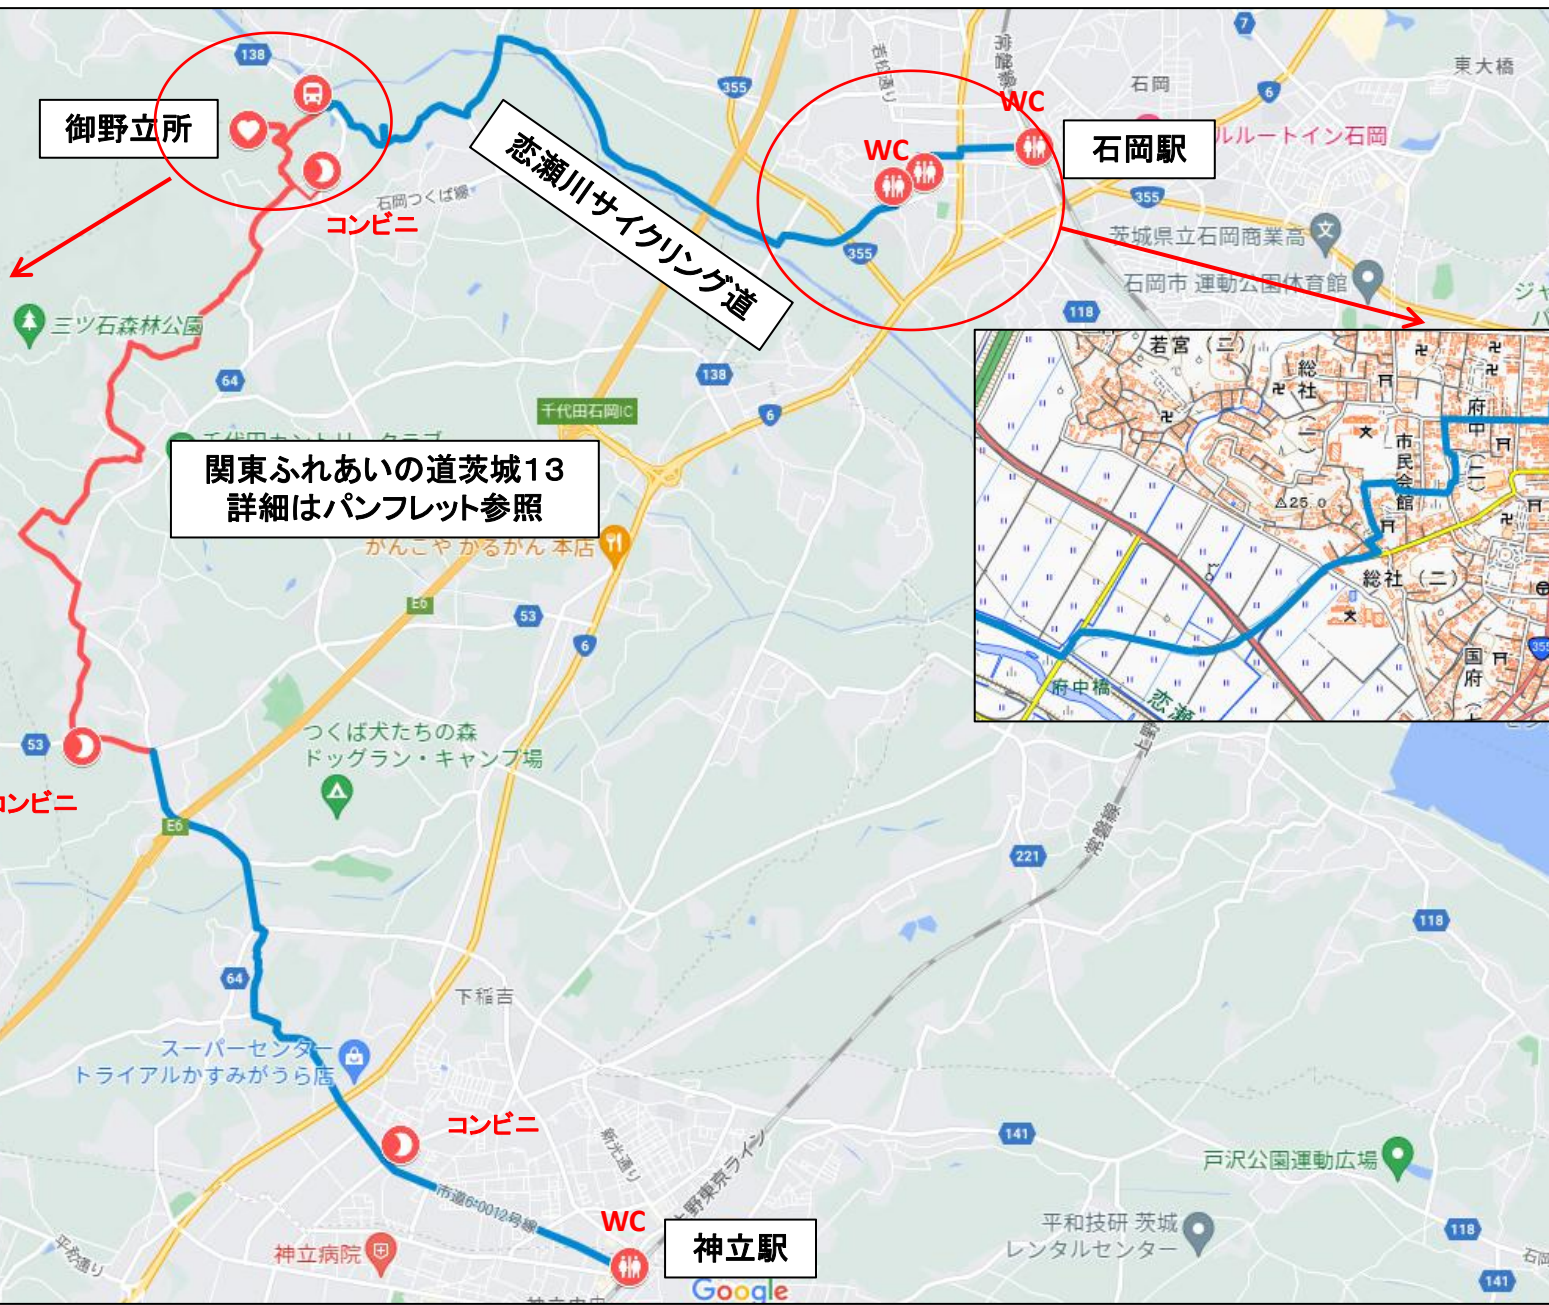

2022年6月特別例会 関東ふれあいの道茨城13（果樹の里のみち）

御野立所

恋瀬川サイクリング道

石岡駅

関東ふれあいの道茨城13
詳細はパンフレット参照

神立駅

地図QRコード