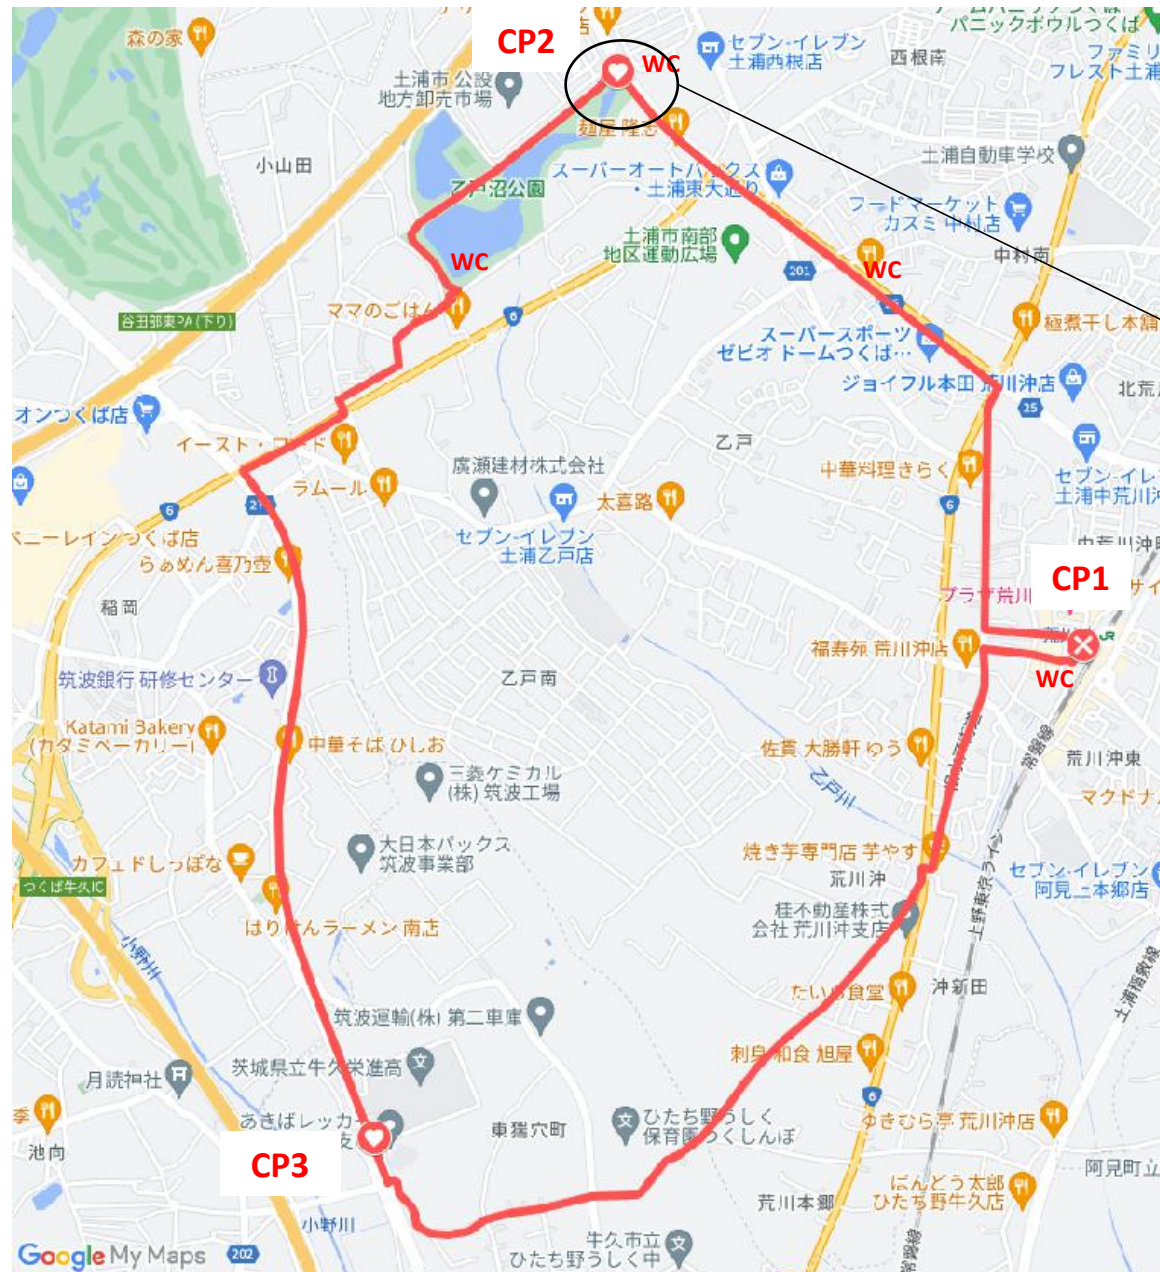

STTウォーク No. 36 荒川沖 乙戸沼公園コース 11km

水郷つくば・土浦歩こう会

撮影ポイント CP2
乙戸沼公園入口
乙戸沼ふれあいの道

撮影ポイント CP3
牛久栄進高校入口
又は バス停

スタート地点	写真撮影ポイント
荒川沖駅	1、2、3、1
乙戸沼公園	2、3、1、2

撮影ポイント CP1
荒川沖駅西口

地図のダウンロード