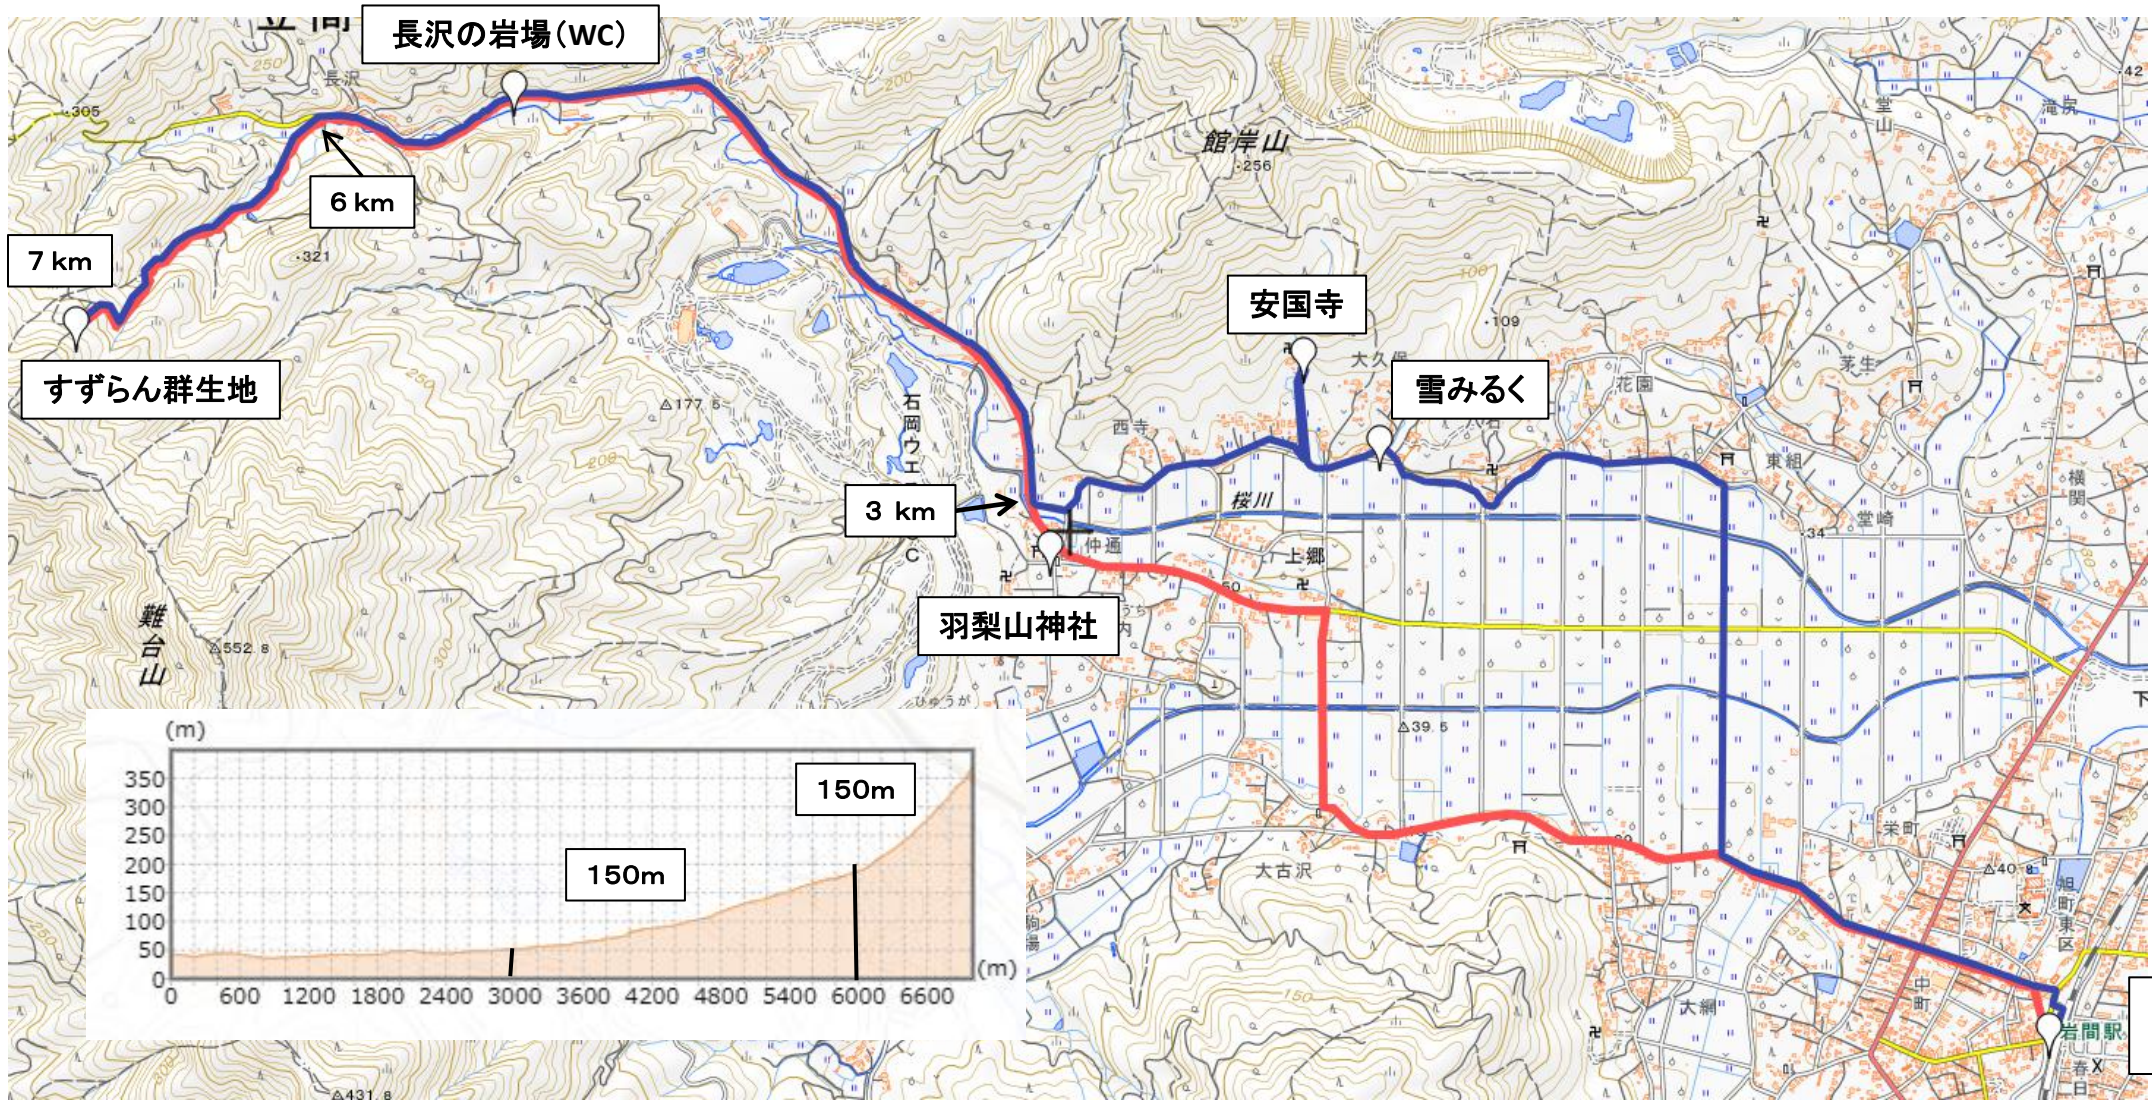

2024年5月22日例会 すずらん群生地を訪ねる 17km

地図QRコード

岩間駅西口  
S/G