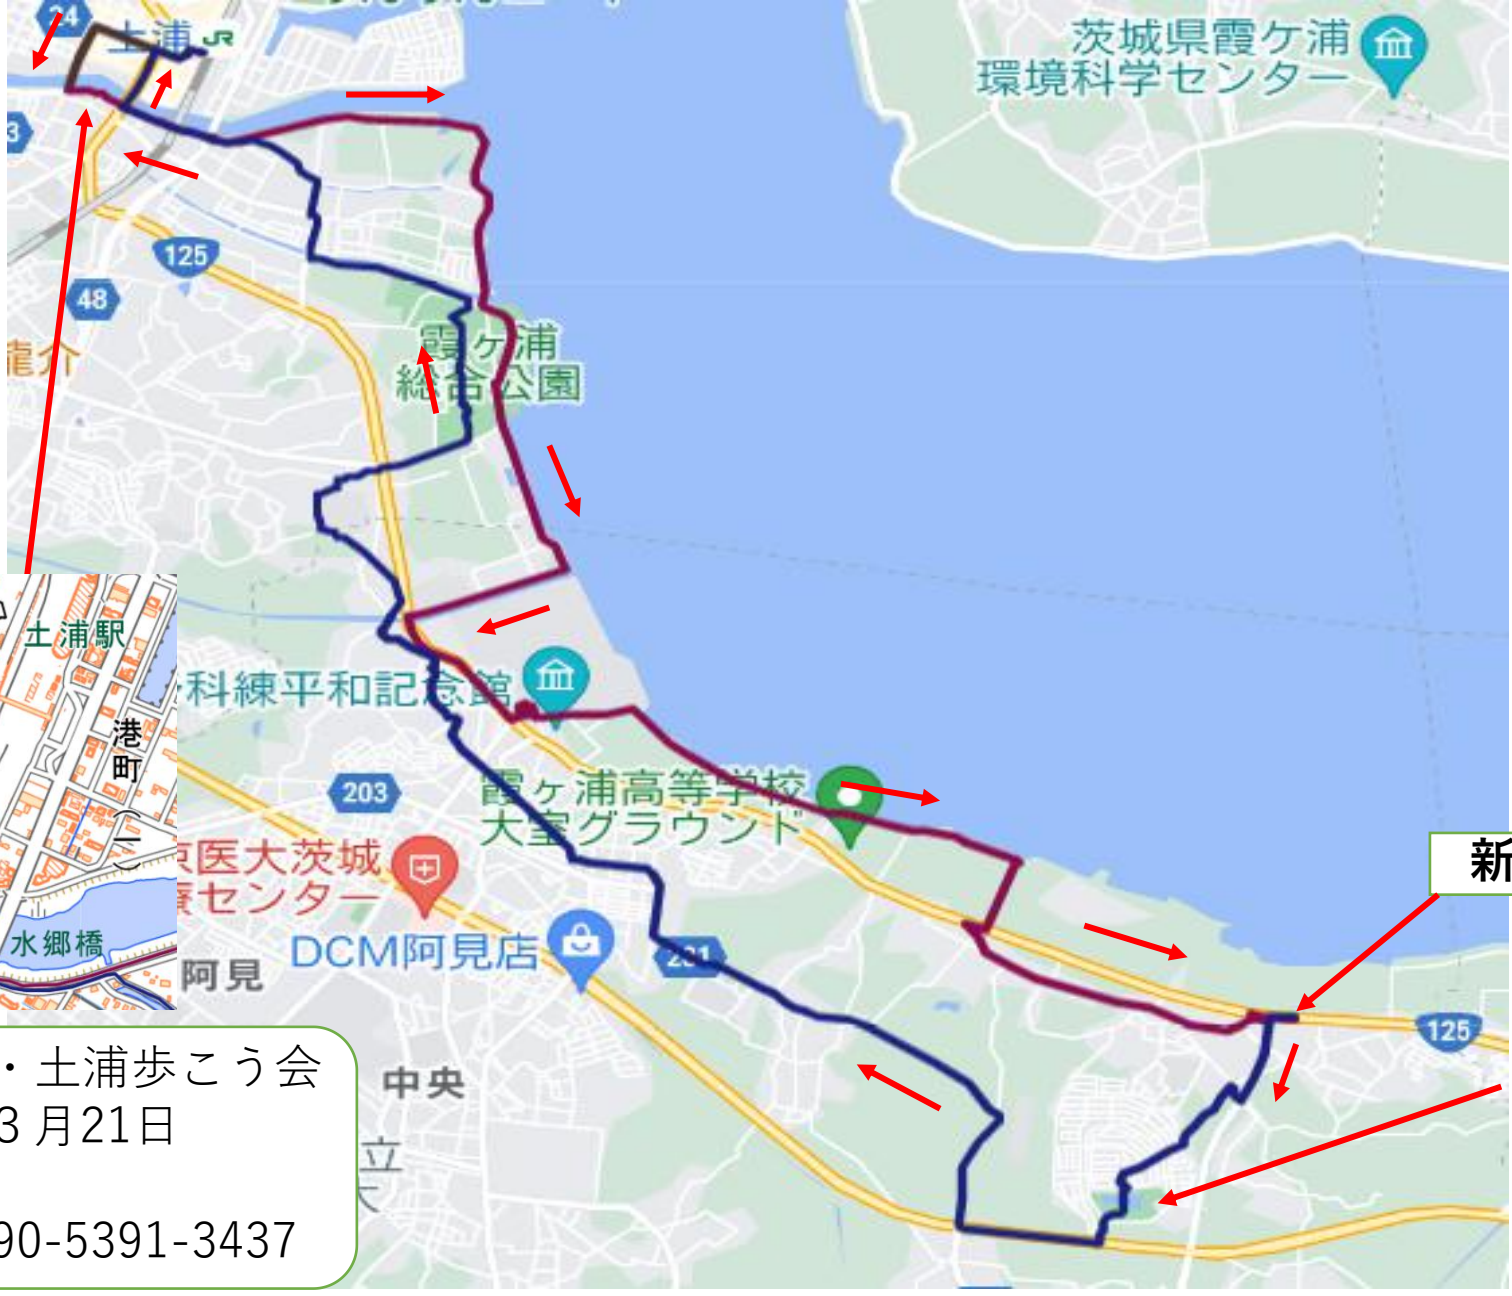

集合時間  
8：45～9：00  
スタート9：15

距離  
土浦駅西口～  
新屋敷バス 13Km  
新屋敷バス停～  
土浦駅西口 14Km

昼食場所  
南平台湖南公園

# 2023年3月特別例会 関東ふれあいの道茨城16 予科練ゆかりのみち

バス時刻表  
新屋敷→土浦駅西口  
12：58→13：27  
15：28→15：57

地図QRコード

新屋敷バス停

主催：水郷つくば・土浦歩こう会  
2023年3月21日

連絡先：松崎 090-5391-3437