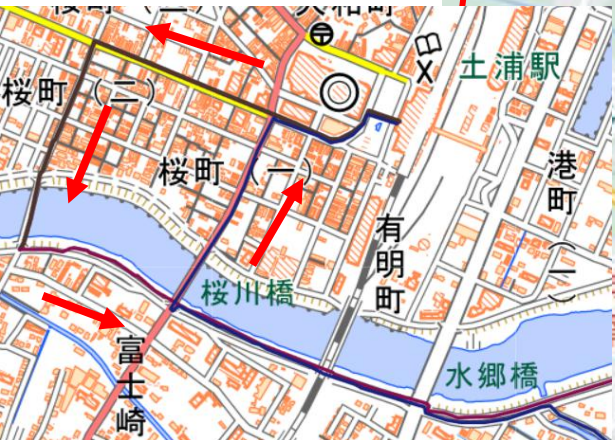

集合時間  
8：45～9：00  
スタート9：15

距離  
土浦駅西口～  
新屋敷バス 13Km  
新屋敷バス停～  
土浦駅西口 14Km

昼食場所  
南平台湖南公園

# 2023年3月特別例会 関東ふれあいの道茨城16 予科練ゆかりのみち

バス時刻表  
新屋敷→土浦駅西口  
12：58→13：27  
15：28→15：57

地図QRコード

新屋敷バス停

主催：水郷つくば・土浦歩こう会  
2023年3月21日

連絡先：松崎 090-5391-3437