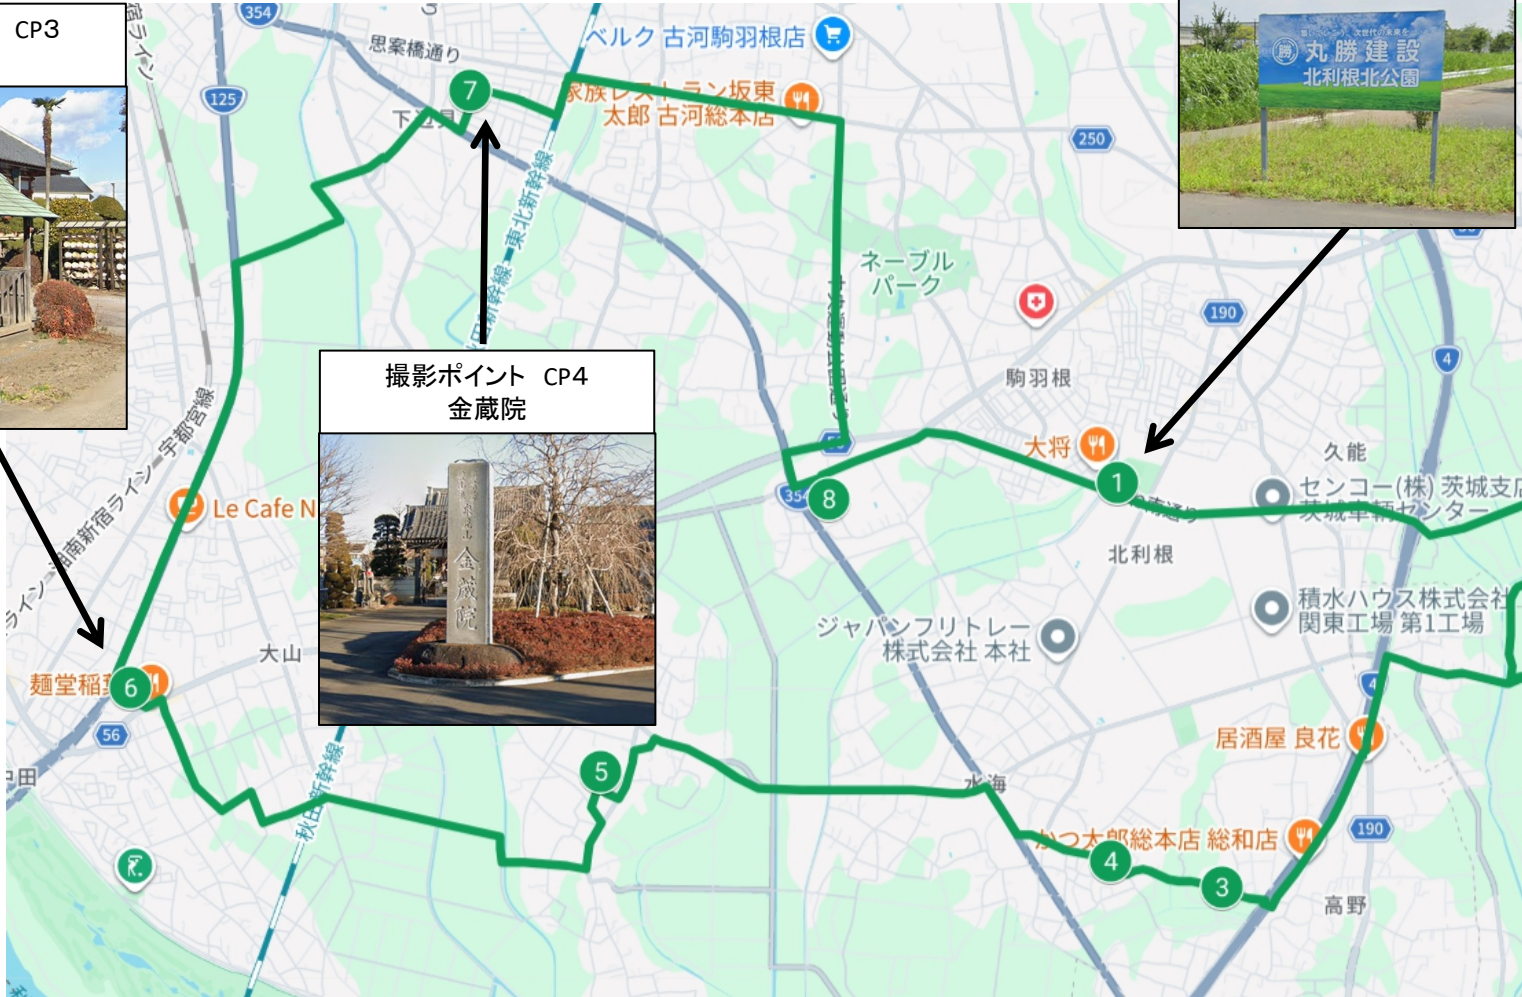

STTウォーク No. 55-2 葛城坂東観音巡り その2 とね南通り (23km)

撮影箇所

CP1～CP2～CP3～CP4～CP1

- CP1 ① 丸勝建設北利根北公園 北公園駐車場
- CP2 ② 番外 鍋入観音
- ③ 13番 高野観音堂
- ④ 12番 吉祥寺
- ⑤ 8番 東光寺
- CP3 ⑥ 7番 萬福寺
- CP4 ⑦ 9番 金蔵院
- ⑧ 10番 金乗院

地図のダウンロード