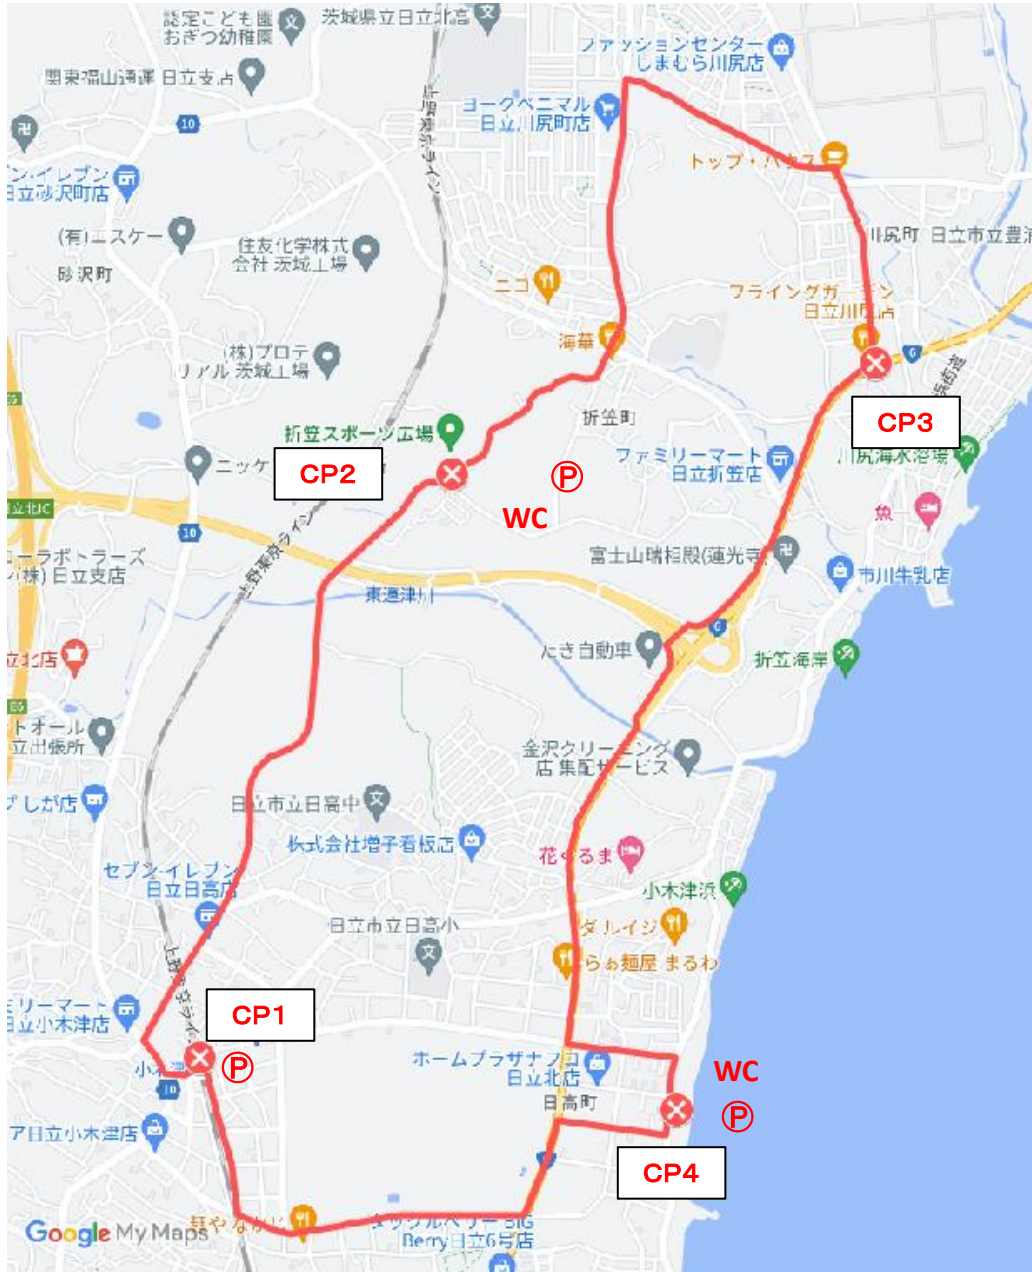

# STTウォーク No. 16 小木津 折笠スポーツ広場・南静公園コース(10km)

周回コースの為、スタート・ゴール地点を複数設定  
スタート・ゴール地点 LINE 写真撮影ポイント

10 km	小木津駅	1、3、4、1
10 km	折笠スポーツ広場	2、3、4、2
10 km	南静公園	4、2、3、4

CP2、CP4には駐車場有、CP1は東口に有料駐車場有