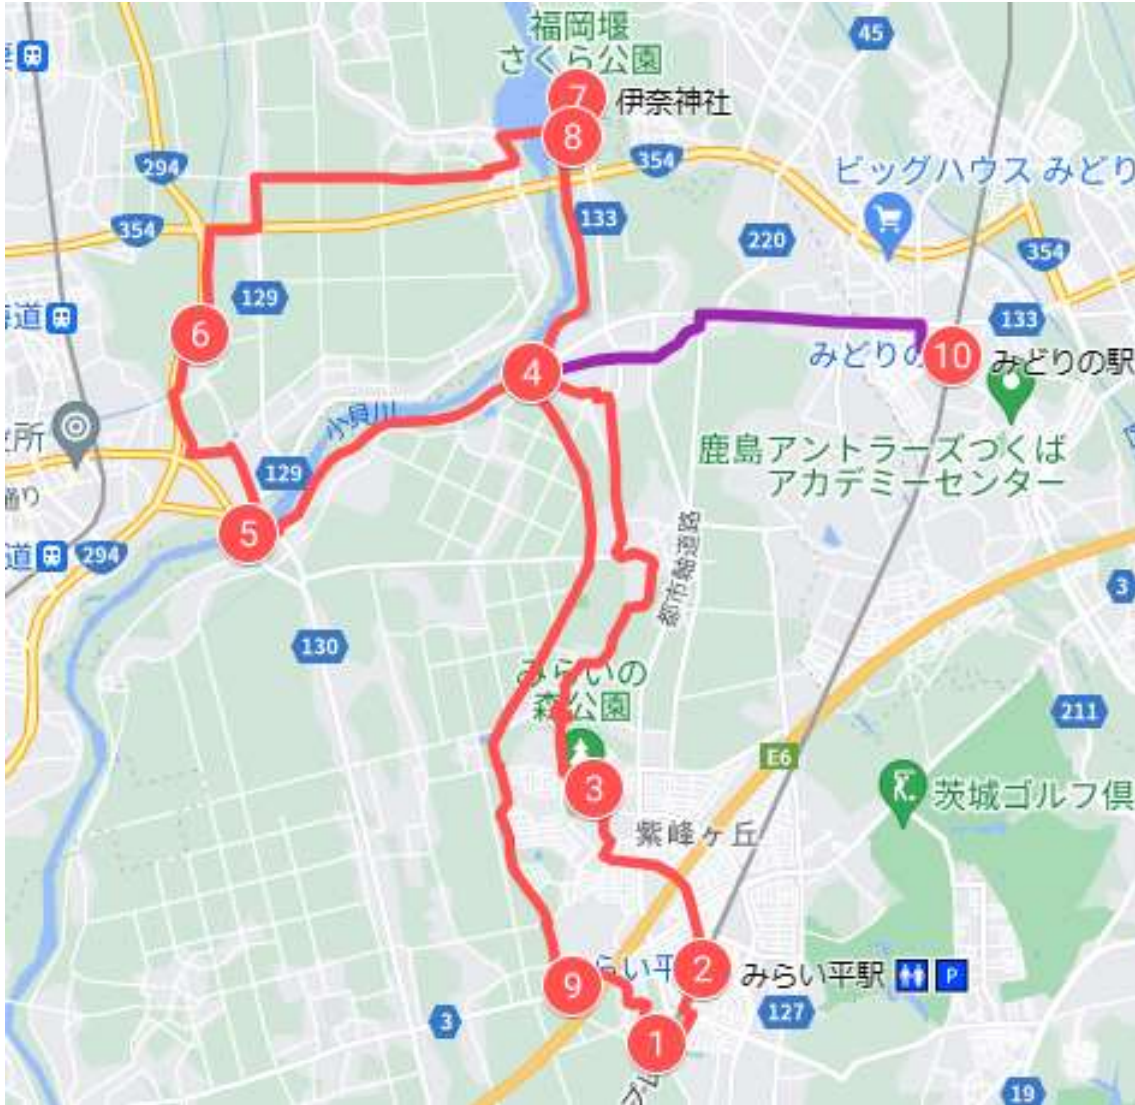

2024年4月例会 福岡堰の桜道を歩く

- ① 未来平さくら公園第2駐車場
- ② 未来平駅
- ③ 未来の森公園
- ④ 茨城百景福岡堰
- ⑤ 大和橋
- ⑥ ロードパーク
- ⑦ 伊奈神社
- ⑧ 福岡堰さくら公園(北側)
- ⑨ 光明院
- ⑩ みどりの駅

電車時刻

| | | | |
|-------|-------------|---|-------|
| 未来平 | 水戸 | — | 高萩 |
| 14:46 | 17:00/17:14 | | 17:58 |
| 15:03 | 17:21/17:35 | | 18:22 |
| 15:46 | 17:55/18:15 | | 18:59 |

23kmコース(みらい平駅へ)

19kmコース(みどりの駅へ)