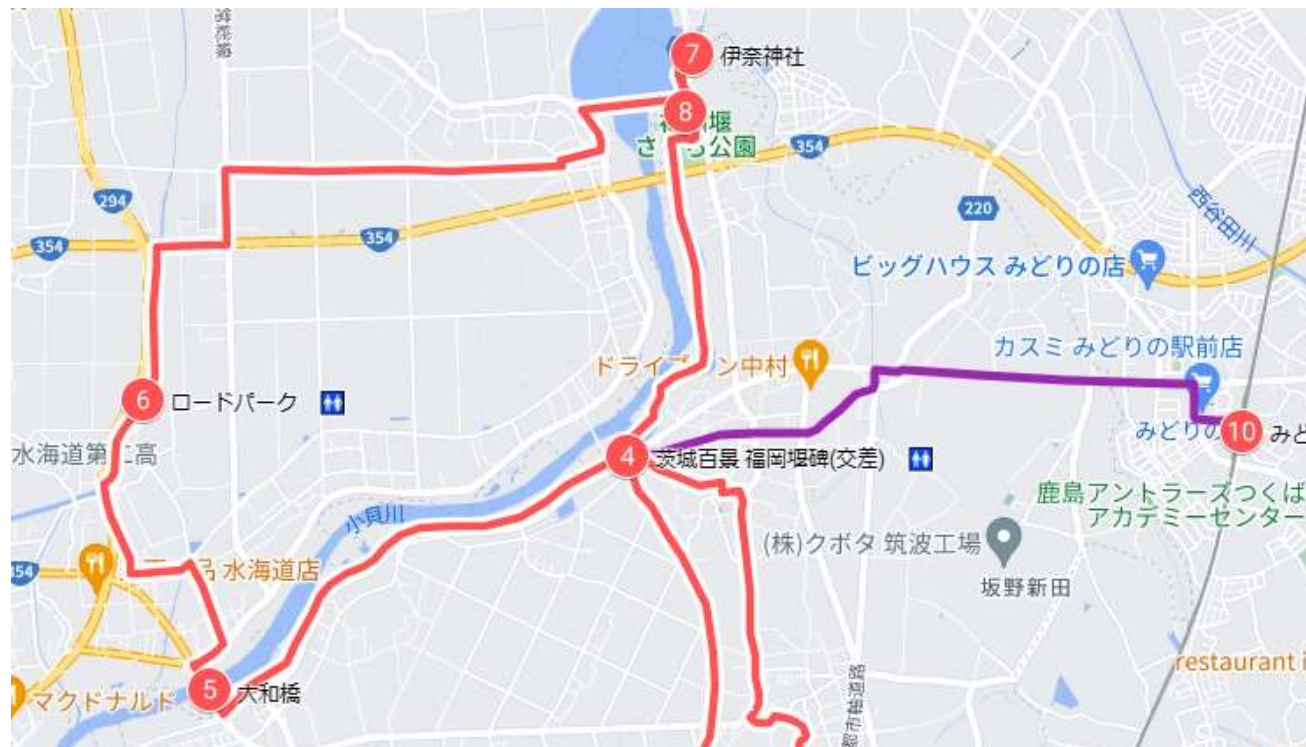

2024年4月例会 福岡堰の桜道を歩く

- ① 未来平さくら公園第2駐車場
- ② 未来平駅
- ③ 未来の森公園
- ④ 茨城百景福岡堰
- ⑤ 大和橋
- ⑥ ロードパーク
- ⑦ 伊奈神社
- ⑧ 福岡堰さくら公園(北側)
- ⑨ 光明院
- ⑩ みどりの駅

電車時刻

| | | | |
|-------|-------------|---|-------|
| 未来平 | 水戸 | — | 高萩 |
| 14:46 | 17:00/17:14 | | 17:58 |
| 15:03 | 17:21/17:35 | | 18:22 |
| 15:46 | 17:55/18:15 | | 18:59 |

23kmコース(みらい平駅へ)

19kmコース(みどりの駅へ)