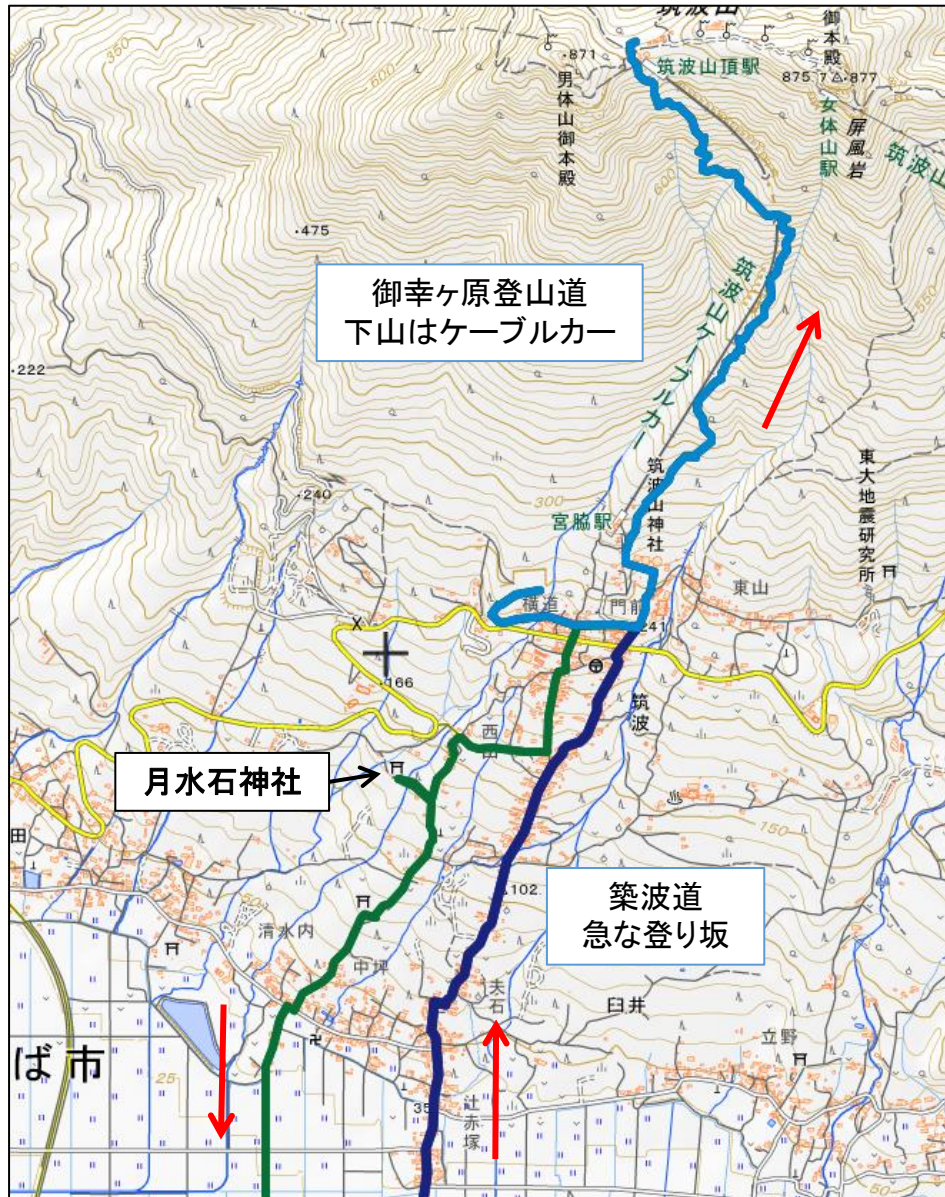

2023年12月 特別例会 筑波山登山

概要図

筑波山観光案内所
スタート

QRコード

チャレンジコース（関東ふれあいの道）